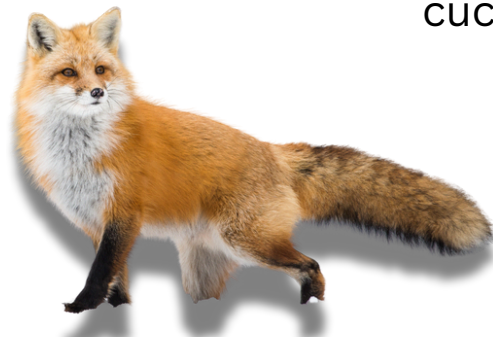

WORLD WILDLIFE DAY

pingviđna
penguin

didtjul
lizard

gummpi
wolf

bärdna
bear

áhppa
monkey

sjnjugglo
owl

liddno
eagle owl

hábak
sparrow hawk

tjáltne
woodpecker

giehka
cuckoo

kanijdna
bunny

riebe
red fox

vaddnem
beaver

tjievres
otter

gierbma
snake